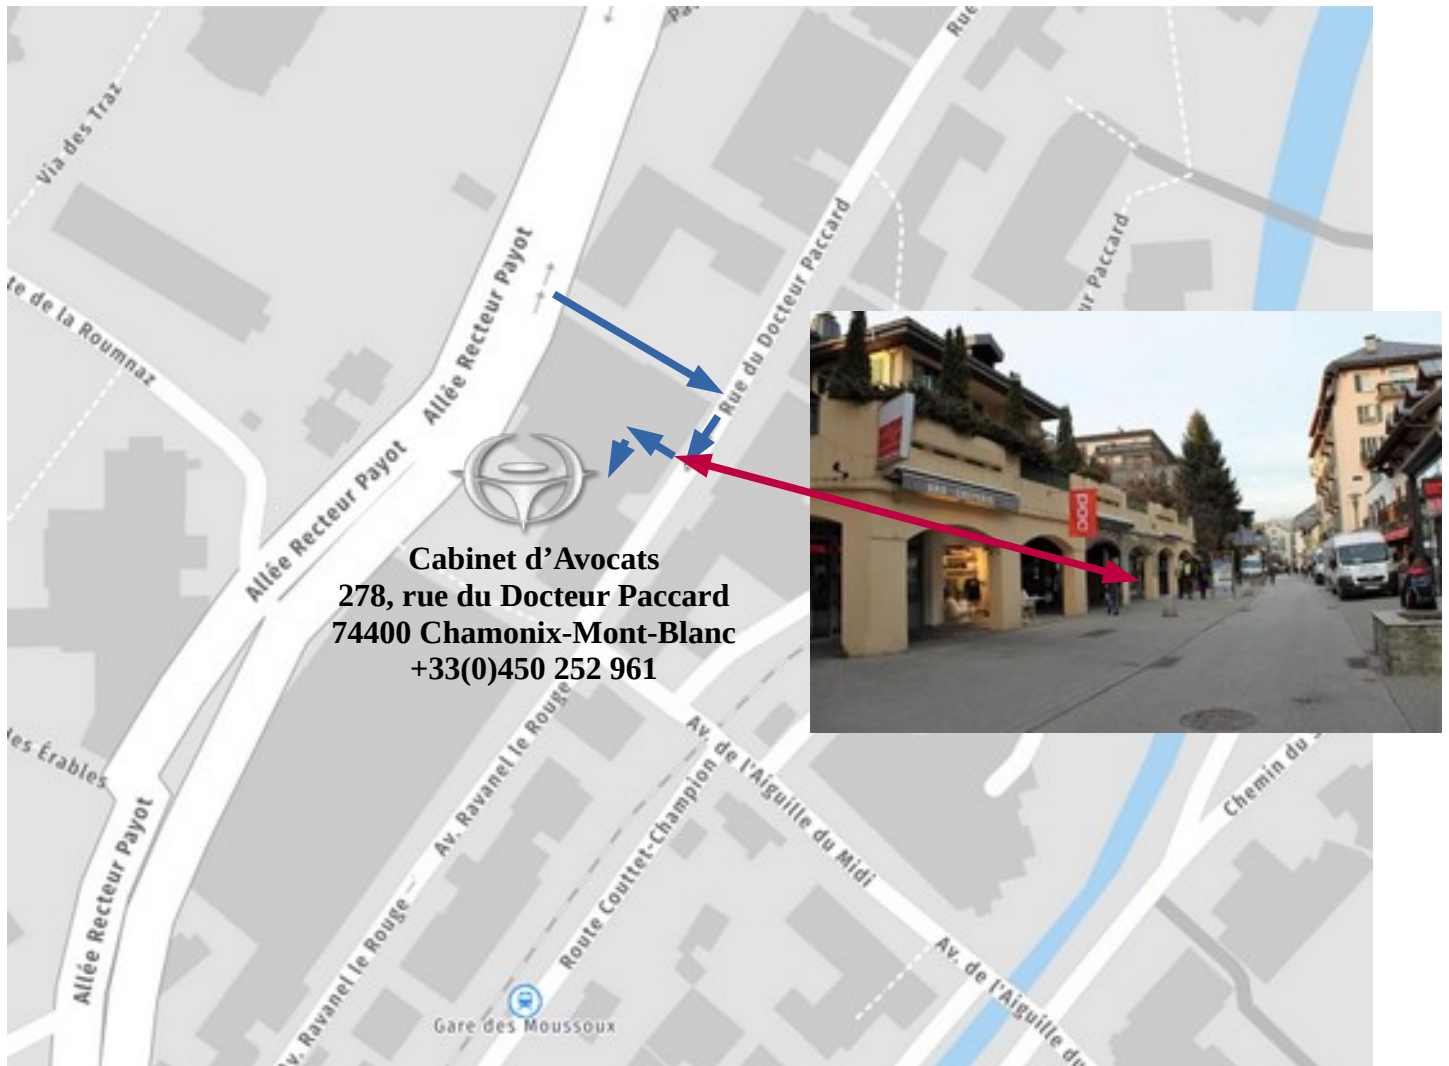

Accès Cabinet d'Avocats Marc PETERS

Nos Locaux sont situés à l'intérieur de la galerie Blanc Neige à côté des bureaux d'assurance ALLIANZ. Vous pouvez accéder à pied soit depuis la rue Paccard directement (rue piétonne), soit, depuis l'allée du Recteur Payot (parking à proximité), en empruntant une ruelle menant à la rue du Docteur Paccard selon fléchage du plan.

Our offices are located within Galerie Blanc Neige next to ALLIANZ insurance on Docteur Paccard Street (pedestrian area). Acces from parking area on Recteur's Payot alley on foot as shown on the above plan.

QR Code du présent plan: